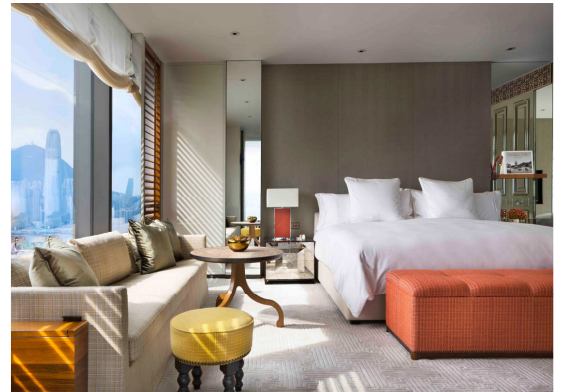

The Hongkong Japanese Club

Unit 902, 9/F., Tower 535, 535 Jaffe Road

Causeway Bay, Hong Kong

Tel (852) 2577 3669 Fax (852) 2577 5534

Cir.let.No.23533-1
2020

1st August

*** 倶楽部便り 2020年8月号(別冊) ***

会員優待・特典のご案内

以下の5つ星ホテルと、新たな提携を開始しました。2020年12月31日まで各種の特典をご用意しています。

ローズウッド香港

2019年3月開業、ウオーターフロントに立つ超高級ホテルです。

【客室料金の優待】★通常料金から15%オフ

※Holt's Café朝食2名様提供、可能な部屋のアップグレード

予約E-mail: clarence.tse@rosewoodhotels.com or ☎3891 8373

【飲食代の割引】★飲食料金を15%オフ

HOLT'S CAFÉ(コンテンポラリー香港スタイル)

彤福軒THE LEGACY HOUSE(広東・順徳料理)

ASAYA KITCHEN(健康志向)

BAYFARE SOCIAL(スペイン風小皿料理)

THE BUTTERFLY ROOM(ティーラウンジ)*アフタヌーンティーは適用外

BUTTERFLY PATISSERIE(パティスリー)

予約E-mail: hongkong.fbprivilegebooking@rosewoodhotels.com or ☎3891 8732 **※利用条件は裏面参照**

利用条件:

- ・他の特典やプロモーションとの併用不可、現金の返金、品物との交換も致しません。
- ・10%サービス料などが別途加算されます。
- ・チェックイン・入店時、会員本人が倶楽部会員カードを提示してください。
- ・ご利用の際は、必ず予約をお願いします。
- ・ホテルが指定する祝祭日や花火開催日など、適用外となる日がありますので、予約時にご確認ください。
- ・利用に関する最終決定権は、ローズウッド香港にあります。詳細は予約担当までお問い合わせください。

Asaya Wellness

- ・宿泊時1,000ドル以上の消費に限り、この特典が適用されます。
- ・事前の予約を必要とします。
- ・指定されたトリートメント以外のプラン、物品販売やフィットネスクラスには適用されません。
- ・その他、記載のない事項については、Asaya Wellnessに最終決定権があります。

飲食代の割引

- ・事前の予約を必要とします。満席の場合、ご利用いただけません。
- ・会員本人を含めて6名様以内の利用に限ります。
- ・店内での飲食に限り適用されます。
- ・酒類やケーキの持込料は対象外となります。
- ・個室での飲食には適用されません。

The Butterfly Patisserie

- ・パティスリー、ケーキ、チョコレート、アイスクリームに適用されます。
- ・その他の商品とギフトカードは適用外となります。

©ROSEWOOD Hong Kong Hotel